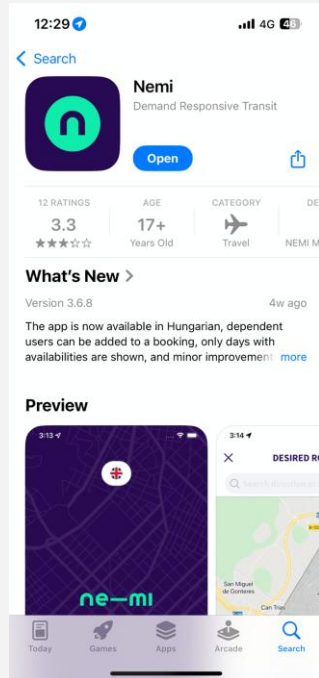

1

Scarica l'app NEMI

2

Inizia: Registra un nuovo utente

The screen is titled 'Le tue informazioni utente' and has a progress indicator '1-2-3' at the top. It contains four input fields: 'Email', 'Ripeti email', 'Password', and 'Ripeti password'. The 'Password' and 'Ripeti password' fields have an eye icon to toggle visibility. A purple 'CONTINUARE' button is at the bottom, with the text 'Hai già un account? Accedi.' below it.

The screen is titled 'Chi sei' and has a progress indicator '1-2-3' at the top. It contains two input fields: 'Nome' and 'Cognome'. A purple 'CONTINUARE' button is at the bottom.

The screen is titled 'Condizioni di utilizzo' and has a progress indicator '1-2-3' at the top. It contains a text box with the following text: 'I tuoi dati saranno trattati dalla direzione del servizio bus on demand. Il Titolare del trattamento è Nemi Mobility Solutions SL. Per maggiori informazioni sulla privacy policy, sul trattamento dei dati, sui termini e le condizioni d'uso e su come esercitare i tuoi diritti, puoi consultare la [privacy policy](#) e [termini e condizioni d'uso](#)'. Below the text box is a checked checkbox with the text 'Ho letto e accetto l'Informativa sulla Privacy e i Termini e Condizioni d'uso'. A purple 'TERMINA' button is at the bottom.

The screen is titled 'Verifica Email' and has a progress indicator '1-2-3' at the top. It contains two input fields: 'Email' (with the subtext 'Indirizzo e-mail') and 'Codice di verifica'. Below the fields is the text 'Codice di verifica inviato alla tua email. Controlla anche nella cartella spam'. A purple 'CONTINUARE' button is at the bottom, with the text 'Invia nuovo codice di verifica' below it. A dashed blue arrow points from the 'Codice di verifica' field to a callout box.