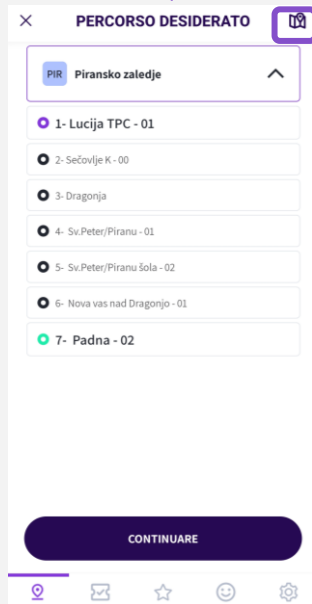

1

Scarica l'app NEMI

2

Inizia: Registra un nuovo utente

The screen is titled 'Le tue informazioni utente' and has a progress indicator '1-2-3' at the top. It contains four input fields: 'Email', 'Ripeti email', 'Password', and 'Ripeti password'. The 'Password' and 'Ripeti password' fields have an eye icon to toggle visibility. A purple 'CONTINUARE' button is at the bottom, with the text 'Hai già un account? Accedi.' below it.

The screen is titled 'Verifica Email' and has a progress indicator '1-2-3' at the top. It contains two input fields: 'Email' (with the subtext 'Indirizzo e-mail') and 'Codice di verifica'. Below the fields is the text 'Codice di verifica inviato alla tua email. Controlla anche nella cartella spam'. A purple 'CONTINUARE' button is at the bottom, with the text 'Invia nuovo codice di verifica' below it. A dashed blue arrow points from the 'Codice di verifica' field to a callout box.

Inserisci il codice che ti abbiamo inviato via e-mail

3

Seleziona area, punto di partenza e destinazione

Seleziona prima **»Piran«**

Loulé (~2106.94 kms)

Georgetown (~8757.22 kms)

La Oreja de Van Gogh Fuengirola

Piran ✓

Estopa Valencia

LODVG CORDOBA

Poi, seleziona un punto di partenza e destinazione dalla lista

...oppure dalla mappa

Infine scegli **data in ora**

4

Seleziona e verifica la tua prenotazione