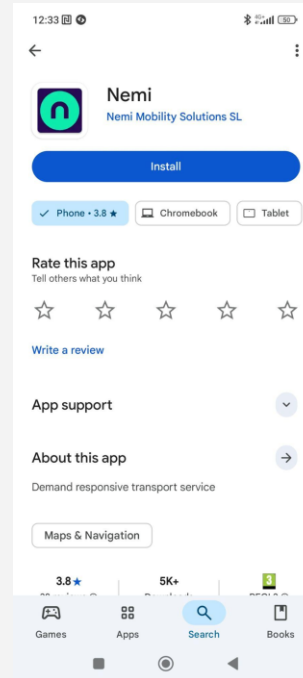

1

Scarica l'app NEMI

2

Inizia: Registra un nuovo utente

The screen is titled 'Le tue informazioni utente' and has a progress indicator '1-2-3' at the top. It contains four input fields: 'Email', 'Ripeti email', 'Password', and 'Ripeti password'. The 'Password' and 'Ripeti password' fields have an eye icon to toggle visibility. A purple 'CONTINUARE' button is at the bottom, with the text 'Hai già un account? Accedi.' below it.

The screen is titled 'Chi sei' and has a progress indicator '1-2-3' at the top. It contains two input fields: 'Nome' and 'Cognome'. A purple 'CONTINUARE' button is at the bottom.

The screen is titled 'Condizioni di utilizzo' and has a progress indicator '1-2-3' at the top. It contains a text box with the following text: 'I tuoi dati saranno trattati dalla direzione del servizio bus on demand. Il Titolare del trattamento è Nemi Mobility Solutions SL. Per maggiori informazioni sulla privacy policy, sul trattamento dei dati, sui termini e le condizioni d'uso e su come esercitare i tuoi diritti, puoi consultare la [privacy policy](#) e [termini e condizioni d'uso](#)'. Below the text box is a checked checkbox with the text 'Ho letto e accetto l'Informativa sulla Privacy e i Termini e Condizioni d'uso'. A purple 'TERMINA' button is at the bottom.

The screen is titled 'Verifica Email' and has a progress indicator '1-2-3' at the top. It contains two input fields: 'Email' (with the subtext 'Indirizzo e-mail') and 'Codice di verifica'. Below the fields is the text 'Codice di verifica inviato alla tua email. Controlla anche nella cartella spam'. A purple 'CONTINUARE' button is at the bottom, with the text 'Invia nuovo codice di verifica' below it. A dashed blue arrow points from the 'Codice di verifica' field to a callout box.