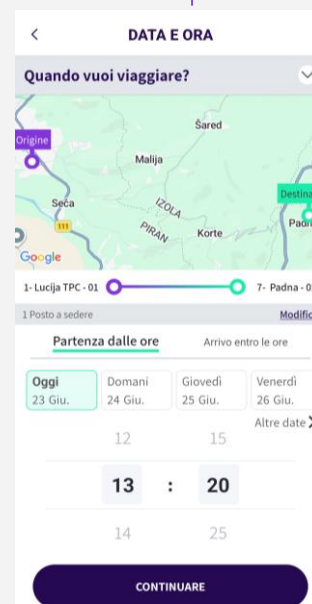

The screen is titled 'Verifica Email' and has a progress indicator '1-2-3' at the top. It contains two input fields: 'Email' (with the subtext 'Indirizzo e-mail') and 'Codice di verifica'. Below the fields is the text 'Codice di verifica inviato alla tua email. Controlla anche nella cartella spam'. A purple 'CONTINUARE' button is at the bottom, with the text 'Invia nuovo codice di verifica' below it. A dashed blue arrow points from the 'Codice di verifica' field to a callout box.

Inserisci il codice che ti abbiamo inviato via e-mail

3

Seleziona area, punto di partenza e destinazione

Seleziona prima **»Piran«**

Loulé (~2106.94 kms)

Georgetown (~8757.22 kms)

La Oreja de Van Gogh Fuengirola

Piran ✓

Estopa Valencia

LODVG CORDOBA

Poi, seleziona un punto di partenza e destinazione dalla lista

...oppure dalla mappa

Infine scegli **data in ora**

4

Seleziona e verifica la tua prenotazione

La tua prenotazione viene combinata con altre con percorsi e orari simili

Offriamo due opzioni tra cui scegliere quella più adatta a te

CORSE

Suggestita

PIR Piransko zaledje

1- Lucija TPC - 01 7- Padna - 02